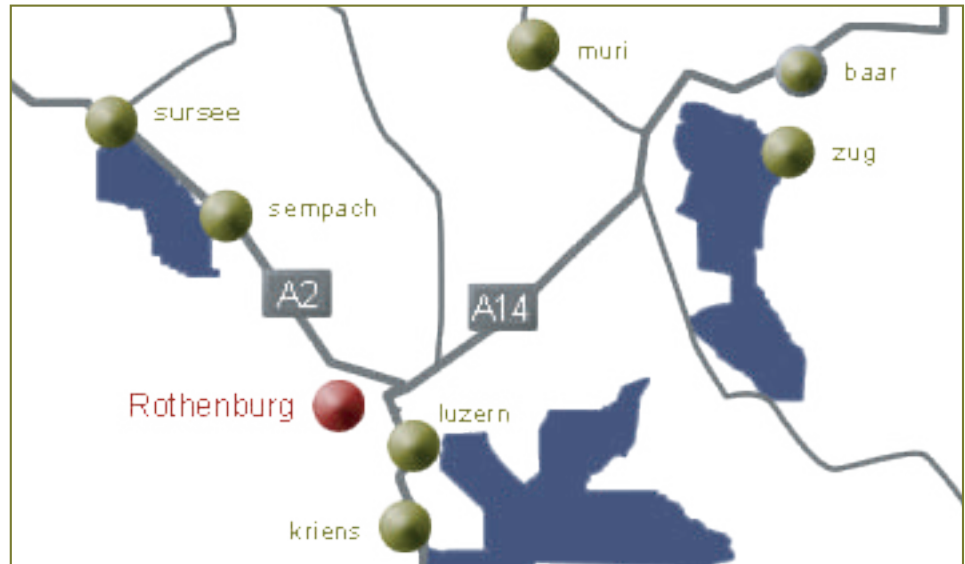

Wo Erziehung & Spass sich treffen.

So finden Sie unsere zentral gelegene Hundeschule

Anfahrt via Autobahn

Nehmen Sie die Autobahn A2, Ausfahrt Emmen-Nord, und fahren Sie Richtung Rothenburg Dorf. Biegen Sie beim Restaurant Bären in die Stationsstrasse ein. Bleiben Sie auf der Stationsstrasse. Sie passieren die Ortseinfahrt Rothenburg. Nach der Iveco-Garage biegen Sie rechts in die Wahligenstrasse ein. Vor der Camion Transport AG Wil biegen Sie links ab. Vor dem Tor zum Freiverlad SBB fahren Sie halblinks weg, direkt auf den Parkplatz unseres Trainingsplatzes.

Anfahrt via Landstrasse von Emmenbrücke

Fahren Sie auf der Gerliswilstrasse Richtung "Sprengi", auf die Neuenkirchstrasse und folgen Sie dem Strassenverlauf. Sie verlassen die Gemeinde Emmen und bleiben auf der Neuenkirchstrasse. Bei der Lohrenkreuzung biegen Sie rechts ab und folgen der Lohrenstrasse. Sie verlassen die Lohrenstrasse und fahren weiter geradeaus auf der Stationsstrasse. Sie passieren die Ortseinfahrt Rothenburg. Bleiben Sie weiter auf der Stationsstrasse und folgen Sie dem Strassenverlauf. Biegen Sie vor der Iveco-Garage links in die Wahligenstrasse ein. Vor der Camion Transport AG Wil biegen Sie links ab. Vor dem Tor zum Freiverlad SBB fahren Sie halblinks weg, direkt auf den Parkplatz unseres Trainingsplatzes.